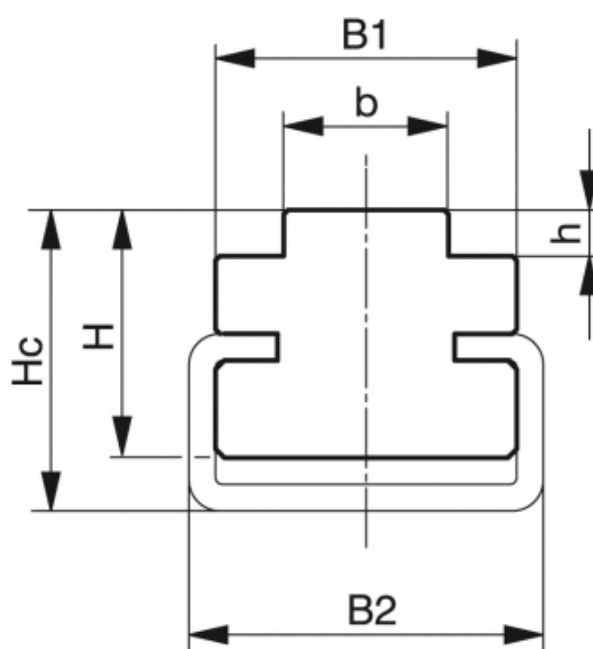

Varenummer: 617221210006
Beskrivelse: Glideskinne CT 10B-1 grøn
Passer til C3 stål skinne, L=2000

Mål

b	= 9.3
B1	= 17
B2	= 20
H	= 14
h	= 2,6
Hc	= 17
Profil	= C3