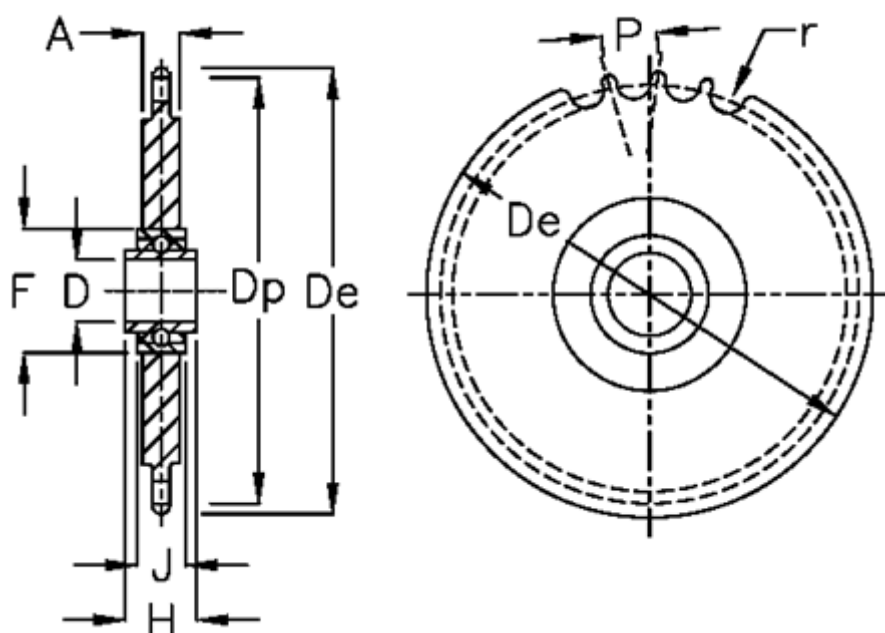

Varenummer: 616121006017  
 Beskrivelse: Strammehjul med leje type C Z=17 10 B-1  
 Akselhul  $\varnothing 16$

## Mål

A	= 9.1	H	= 18.3
Antal tænder	= 17	J	= 12
D	= 16	Tolerance D = +0,13 / +0,26	
De	= 93.0		
Dp	= 86.30		
F	= 40		
For kædebetegnelse	= 10 B-1		
For kæde størrelse	= 5/8 x3/8		