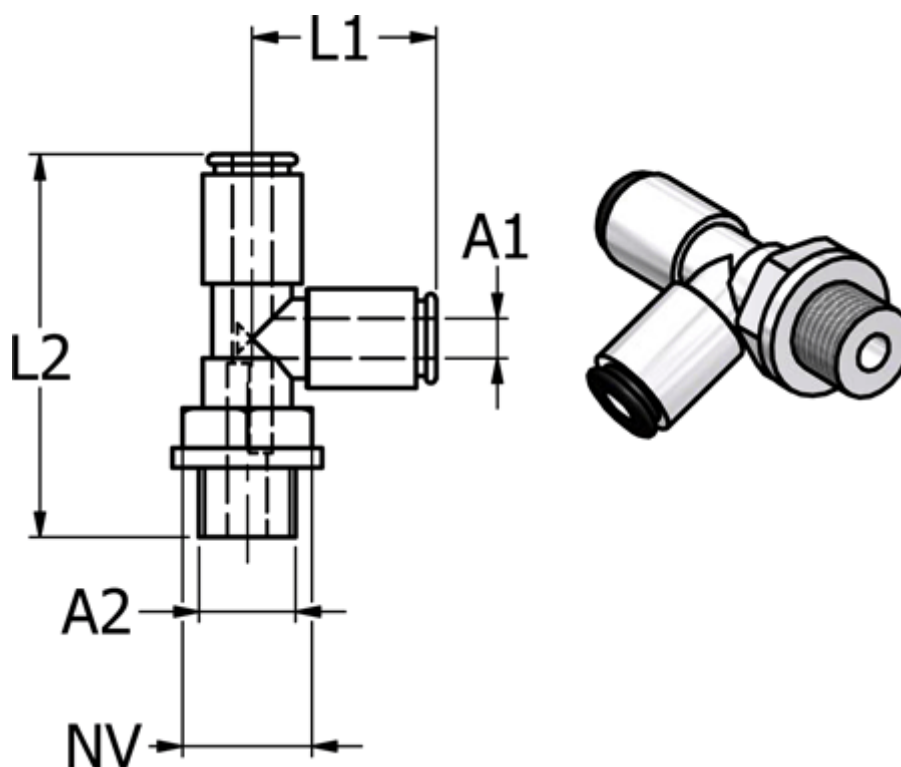

Varenummer: 5867380188
Beskrivelse: Metalfitting 738.018-8, Ø8 - G 1/8"
T-stykke

Mål

	=
Gevind A2	= G 1/8"
L1	= 25.4
L2	= 44.5
NV	= 12
Udvendige slangediameter A1	= 8