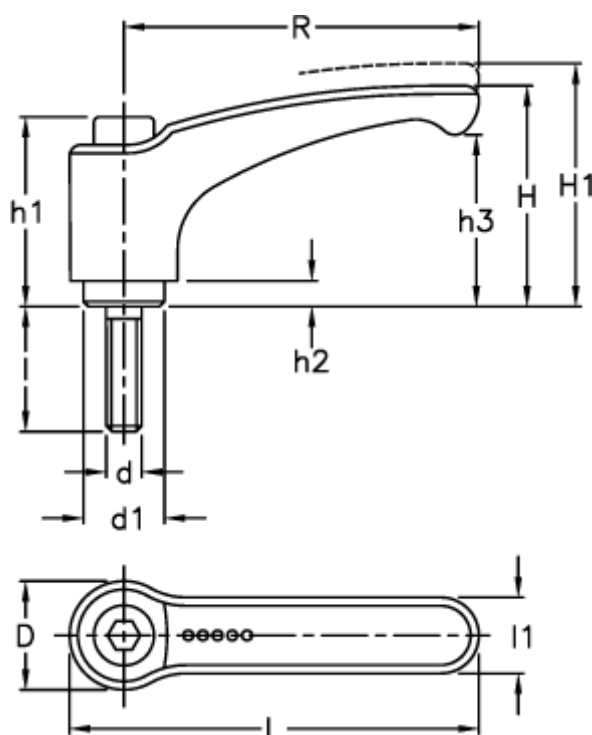

Varenummer: 2305238341  
 Beskrivelse: E+G Indstilleligt spændegreb  
 ERZ.63 p-M6x32

## Mål

Antal tænder = 24		h3 = 30.0
D = 19.0		l = 32
d1 = 13.5		L = 73.5
d 6g = M6		l1 = 13.5
H = 38.5		R = 63
h1 = 31.0		
H1 = 42.0		
h2 = 3.5		