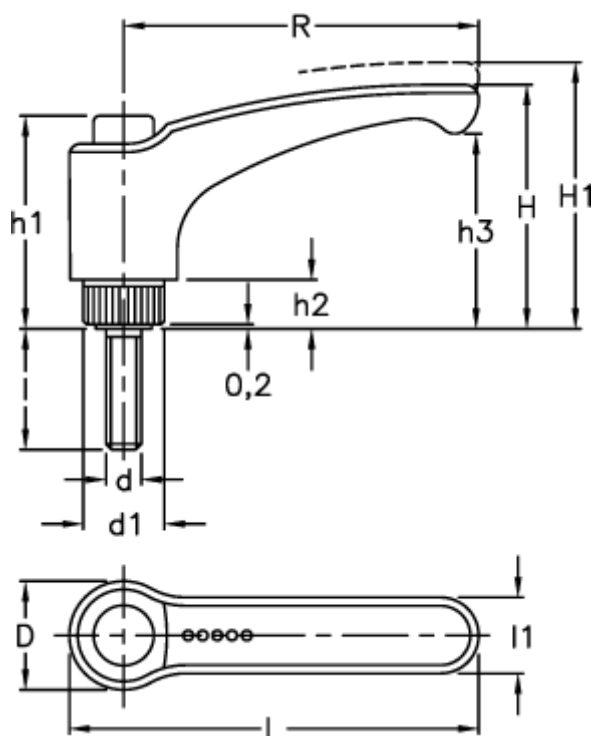

Varenummer: 23052343461  
 Beskrivelse: Indstilleligt spændegreb, Ergo 234346-C1  
 ERX.63 p-M8x30-C1, sort trykknop

## Mål

Antal tænder = 20		h3 = 34.5
D = 19.0		l = 30
d1 = 15.0		L = 73.5
d 6g = M8		l1 = 13.5
H = 43.0		R = 63
h1 = 37.5		
H1 = 47		
h2 = 8		