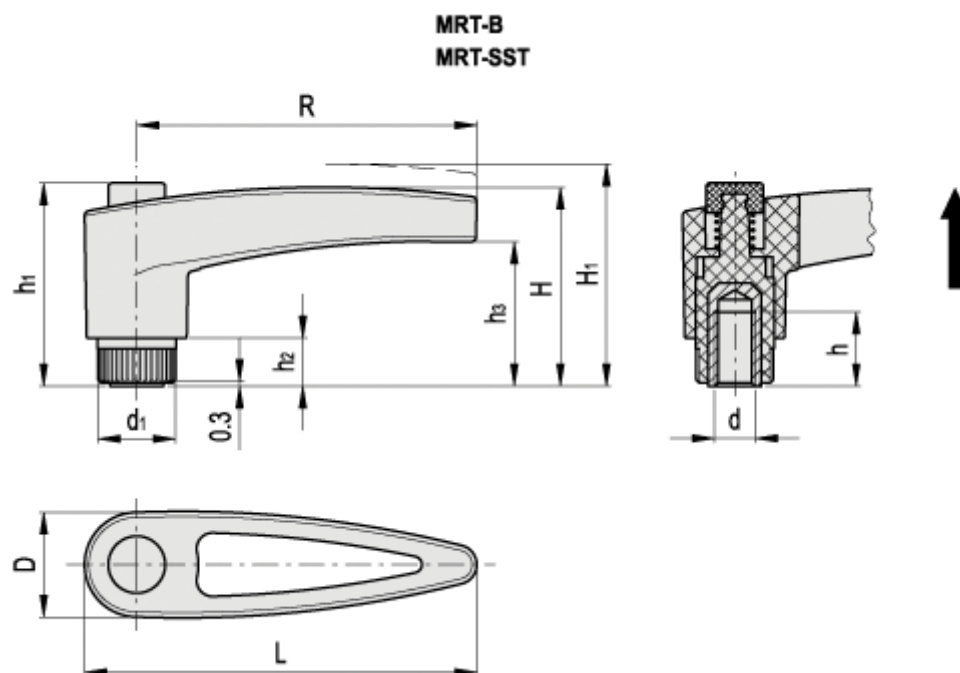

Varenummer: 23051401121
Beskrivelse: E+G Indstilleligt spændegreb
MRT.42-B M6-C1, sort trykknop

Mål

D = 16	h3 = 21.5
d = M6	L = 51.0
d1 = 12.0	R = 43.0
H = 28	
h = 10	
H1 = 31.5	
h1 = 29	
h2 = 6	