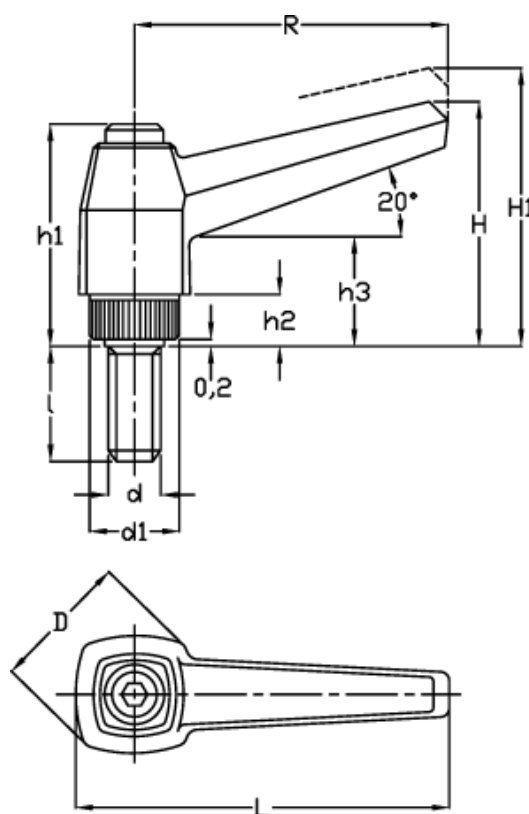

Varenummer: 2303041314
Beskrivelse: E+G Indstilleligt spændegreb
MR.40 p-M6x16, grå

Mål

Antal tænder = 18	h3 = 14
D = 18	l = 16
d1 = 12	L = 50
d 6g = M6	R = 42
H = 32	
h1 = 29	
H1 = 36.5	
h2 = 6	