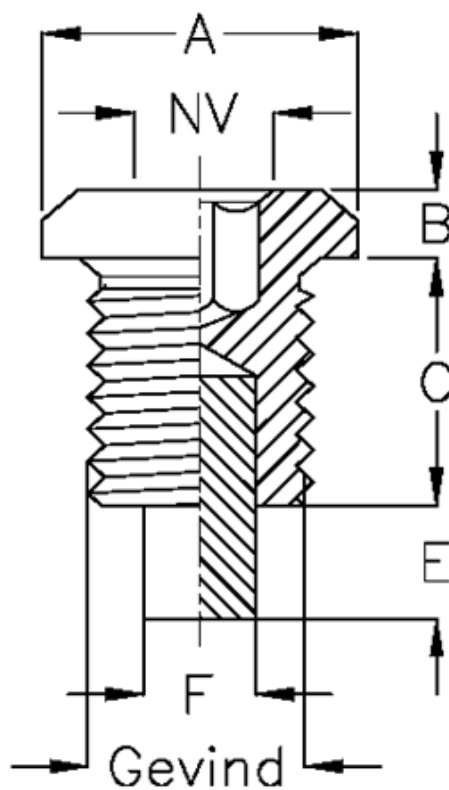

Varenummer: 21361194
Beskrivelse: Magnetisk bundprop m/6-kant
Type 36B M20x1,5

Mål

A	= 25
B	= 4
C	= 14
E	= 6
F	= 8
Gevind	= M20x1,5
NV	= 10