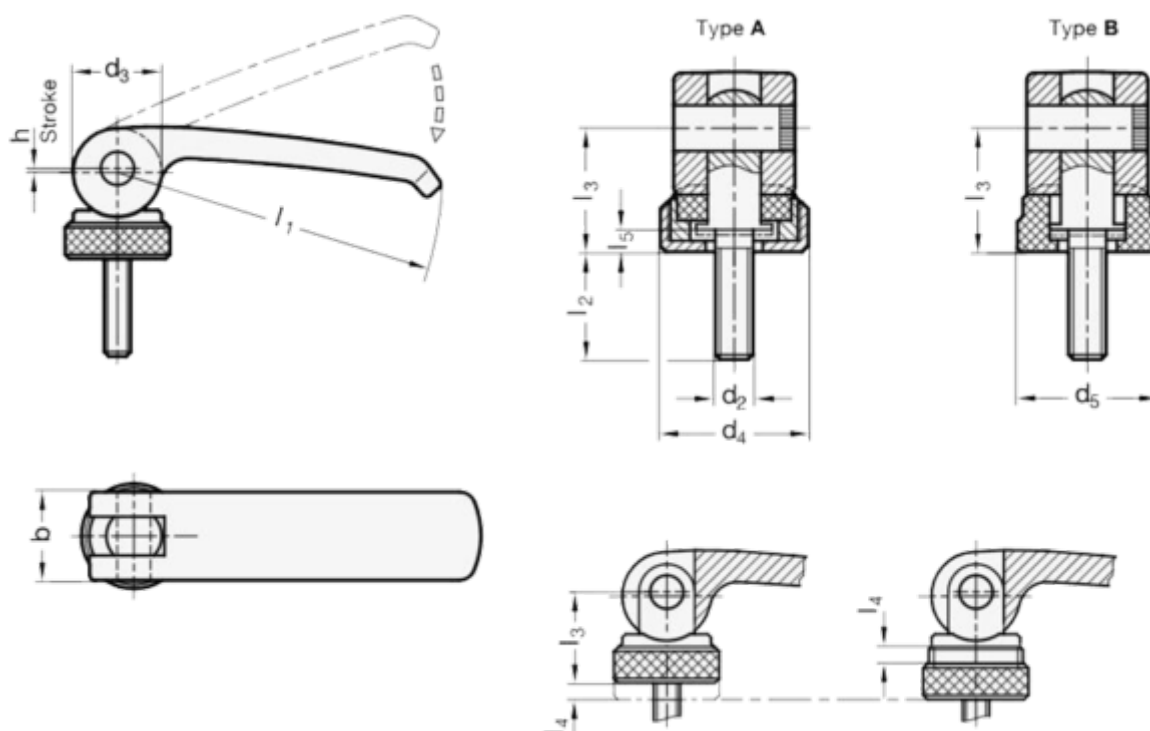

Varenummer: 20927101M1020AR  
 Beskrivelse: E+G Excenterlås GN 927-101-M10-20-A-R  
 i rød, udv. gevind

## Mål

b = 25  
 d2 = M10  
 d4 = 30  
 d5 =  
 l1 = 101  
 l2 = 20