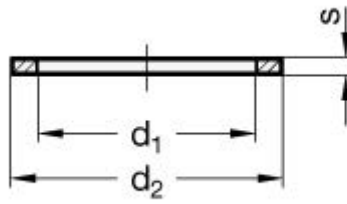

Varenummer: 207603AL2126A

Beskrivelse: E+G Pakning DIN 7603-AL-21-26-A

Mål

d1 = 21
d2 = 26
d103 = 21.2
d202 = 25.9
DIN = G1/2
s = 1.5