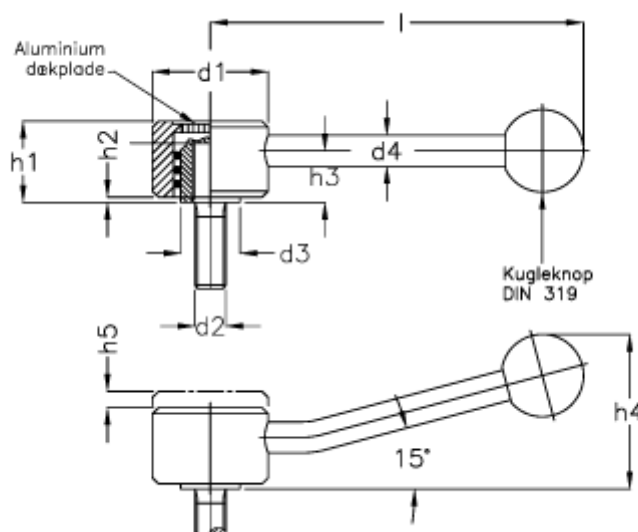

Varenummer: 204977721
Beskrivelse: E+G Indstilleligt håndtag
GN125.5-45-M16-40-D

Mål

$d1 = 45$	$h5 = 5.0$
$d2 = M16$	$l = 32$
$d3 = 23.0$	
$d4 = 12$	
$h1 = 31.5$	
$h2 = 2.0$	
$h3 = 20.0$	
$h4 = 60$	