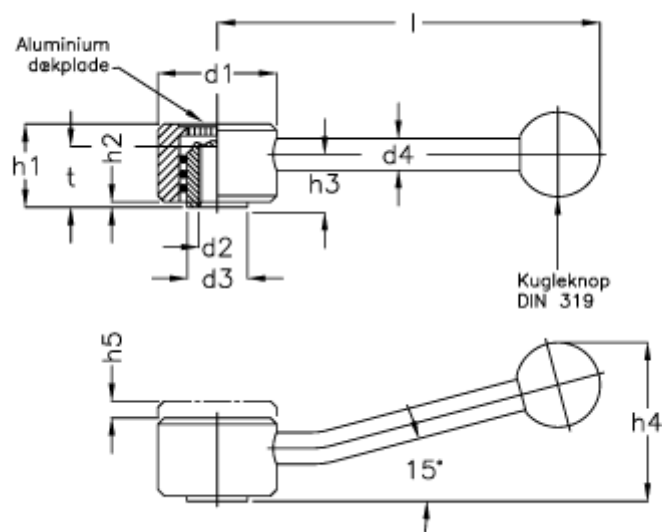

Varenummer: 20446461
Beskrivelse: E+G Indstilleligt håndtag
GN 125-40-M12-D

Mål

$d_1 = 40$	$h_4 = 50$
$d_2 = M12$	$h_5 = 4.5$
$d_3 = 19.0$	$l = 130$
$d_4 = 12$	$t \text{ min} = 17$
$d_5 = 30$	
$h_1 = 26.5$	
$h_2 = 2.0$	
$h_3 = 16.0$	