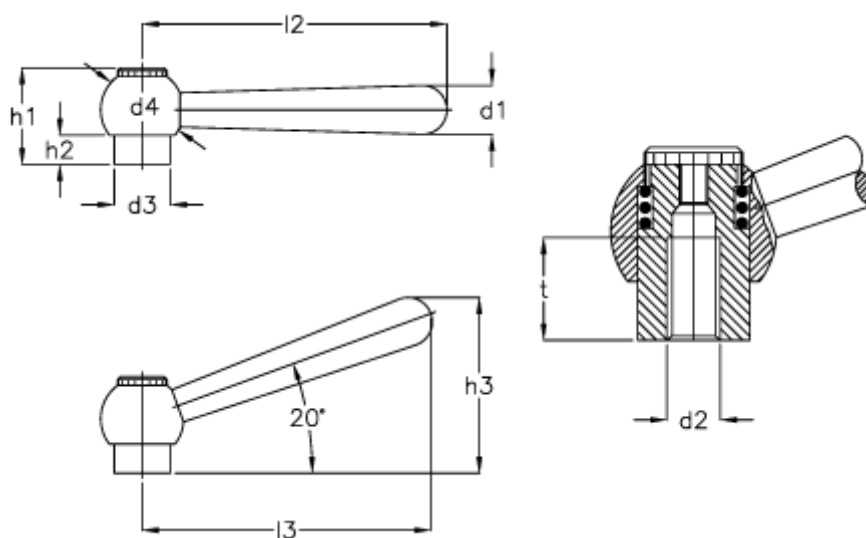

Varenummer: 20423388
Beskrivelse: E+G Indstilleligt spændegreb
GN99.2-10-M8-M

Mål

d1 = 10	l3 = 60
d2 = M 8	t min = 12
d3 = 13.5	
d4 = 20	
h1 = 25.0	
h2 = 8.0	
h3 = 39.5	
l2 = 63	