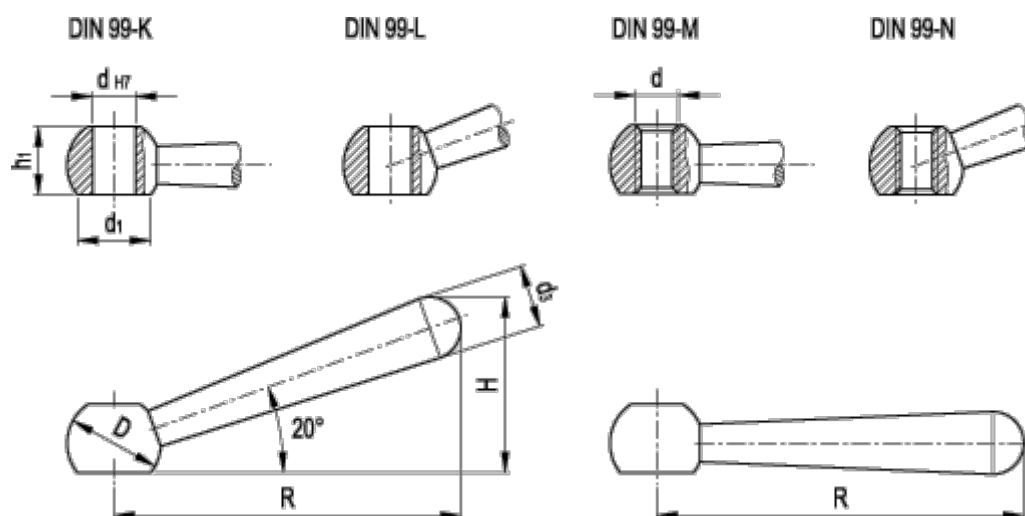

Varenummer: 20410218
Beskrivelse: E+G Keglegreb
DIN 99-50-B 6-K

Mål

B = 9.5
d2 = B 6
d3 = 8
d4 = 11.0
d5 = 12
h = 24.0
l1 = 50
l2 = 48