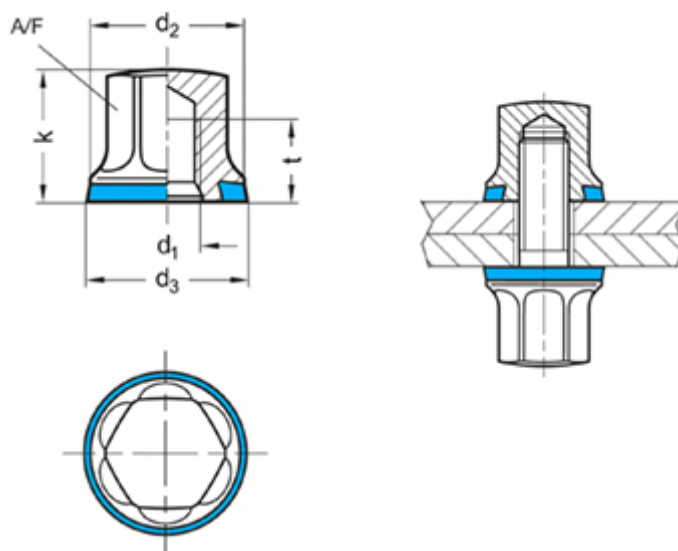

Varenummer: 201580M5MTE  
Beskrivelse: E+G Møtrik GN 1580-M5-MT-E  
Hygiejnisk design EPDM

## Mål

A/F	= 8
d1	= M5
d2	= 12
d3	= 12.8
k	= 10
t min	= 6
Vægt i (g)	= 4