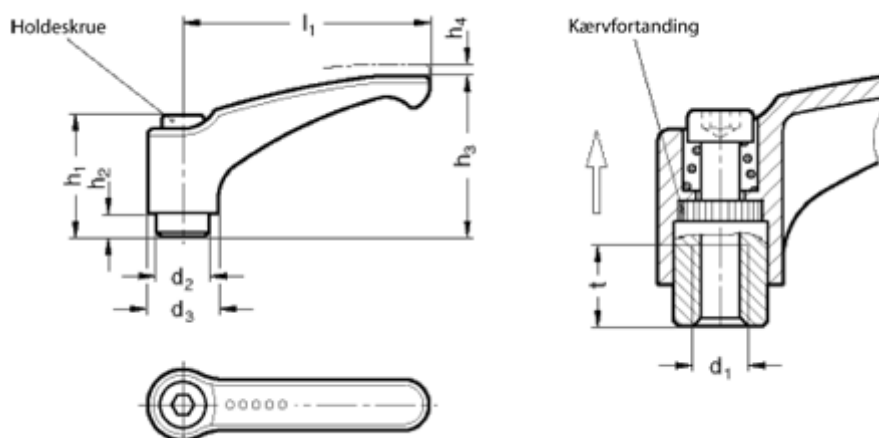

Varenummer: 201271497  
Beskrivelse: E+G Indstilleligt spændegreb  
ERM.78 A-M8-C2, orange

## Mål

d1 = M8	t = 14
d2 = 16.0	
d3 = 21.5	
h1 = 36.0	
h2 = 3.5	
h3 = 46	
h4 = 4	
l1 = 78	