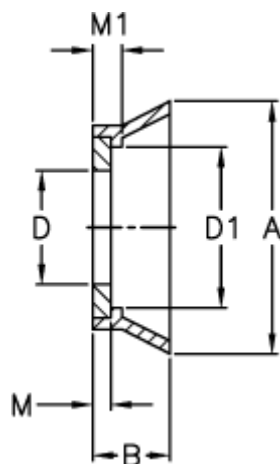

Varenummer: 03601030
Beskrivelse: Gummitætning RELS 30

Mål

A = 55.9
B = 14.0
D = 30.25
D1 = 35.8
M = 1.50
M1 = 2.3